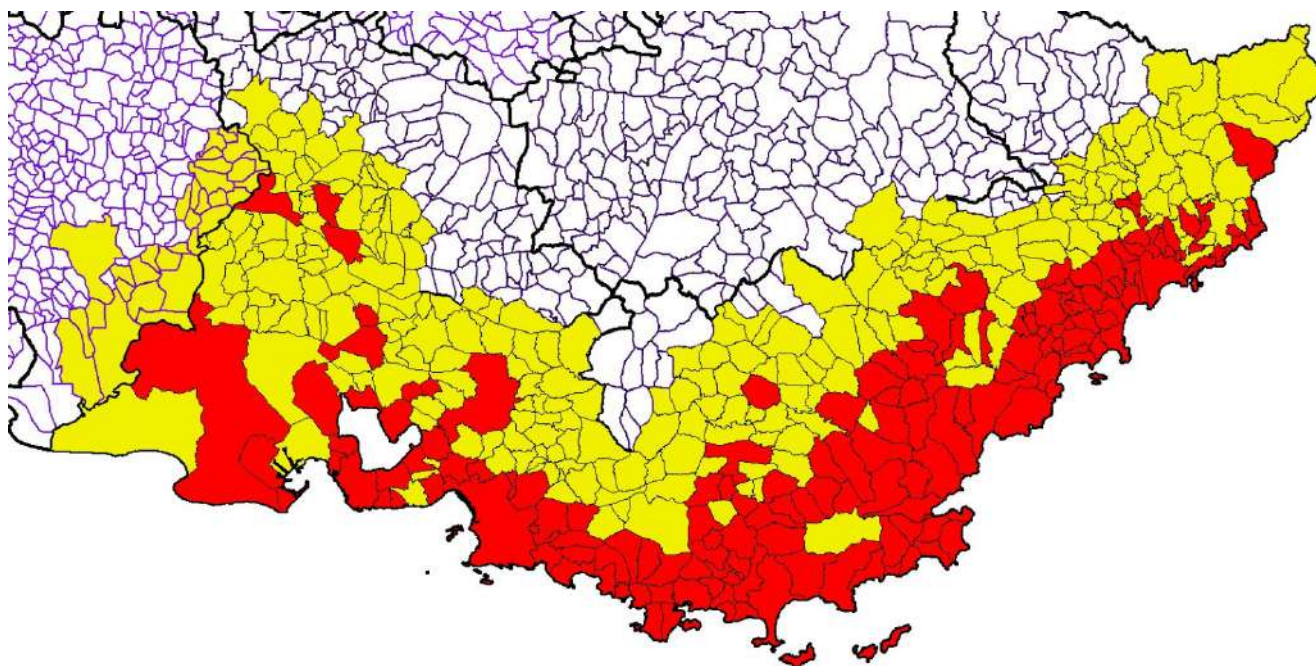

## Charançon Rouge du Palmier – Le périmètre de lutte en région PACA

Le charançon rouge (*Rhynchophorus ferrugineus*) est signalé depuis 2006 sur le littoral de la région. Il s'agit d'un gros charançon qui consomme les fibres des palmiers. Le développement de cet insecte provoque la mort des palmiers et peut entraîner la chute de la tête de ces végétaux sur les personnes ou les biens. Dans tous les pays où il s'est installé, il a occasionné des pertes économiques et des dégâts environnementaux considérables, avec une incidence importante sur les paysages urbains.

### Sur le littoral, le périmètre de lutte s'étend d'Arles à Menton

Le réseau d'observateurs et de pièges animé par le SRAL\* et la FREDON\* permet de définir officiellement le périmètre de lutte. Ce périmètre prend les communes dans un cercle de 10 km autour des palmiers contaminés ou des adultes piégés. En 2017, le charançon continue sa progression vers l'ouest et vers le nord avec des foyers découverts sur 18 nouvelles communes. Au total 172 communes sont impactées par des foyers.