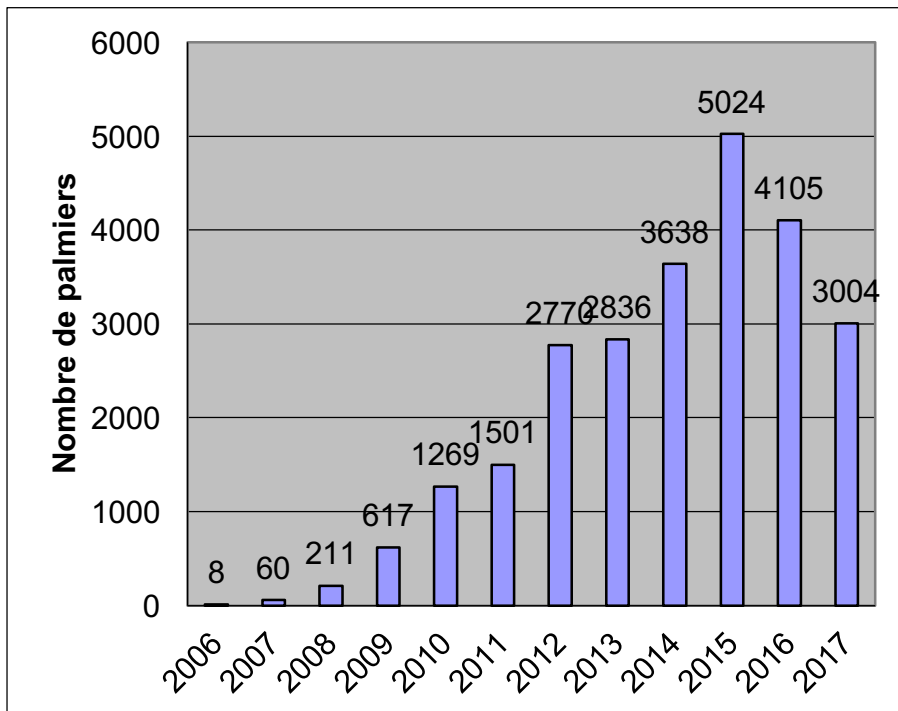

## Charançon Rouge du Palmier – Le périmètre de lutte en région PACA

Le charançon rouge (*Rhynchophorus ferrugineus*) est signalé depuis 2006 sur le littoral de la région. Il s'agit d'un gros charançon qui consomme les fibres des palmiers. Le développement de cet insecte provoque la mort des palmiers et peut entraîner la chute de la tête de ces végétaux sur les personnes ou les biens. Dans tous les pays où il s'est installé, il a occasionné des pertes économiques et des dégâts environnementaux considérables, avec une incidence importante sur les paysages urbains.

La lutte contre le charançon rouge du palmier est définie par l'arrêté du 21 juillet 2010 relatif à la lutte contre *Rhynchophorus ferrugineus*. Conformément à l'article 3 de cet arrêté, **la déclaration des foyers de *Rhynchophorus ferrugineus* au SRAL\* est obligatoire.**

### Sur le littoral, le périmètre de lutte s'étend d'Arles à Menton

Le réseau d'observateurs et de pièges animé par le SRAL\* et la FREDON\* permet de définir officiellement le périmètre de lutte. Ce périmètre prend les communes dans un cercle de 10 km autour des palmiers contaminés ou des adultes piégés. En 2017, le charançon continue sa progression vers l'ouest et vers le nord avec des foyers découverts sur 18 nouvelles communes. Au total 172 communes sont impactées par des foyers.

## Nombre de palmiers déclarés contaminés

En 2017, 3004 palmiers contaminés ont été déclarés auprès de la DRAAF PACA, et ont fait l'objet d'une notification de mesure administrative d'abattage ou d'éradication.